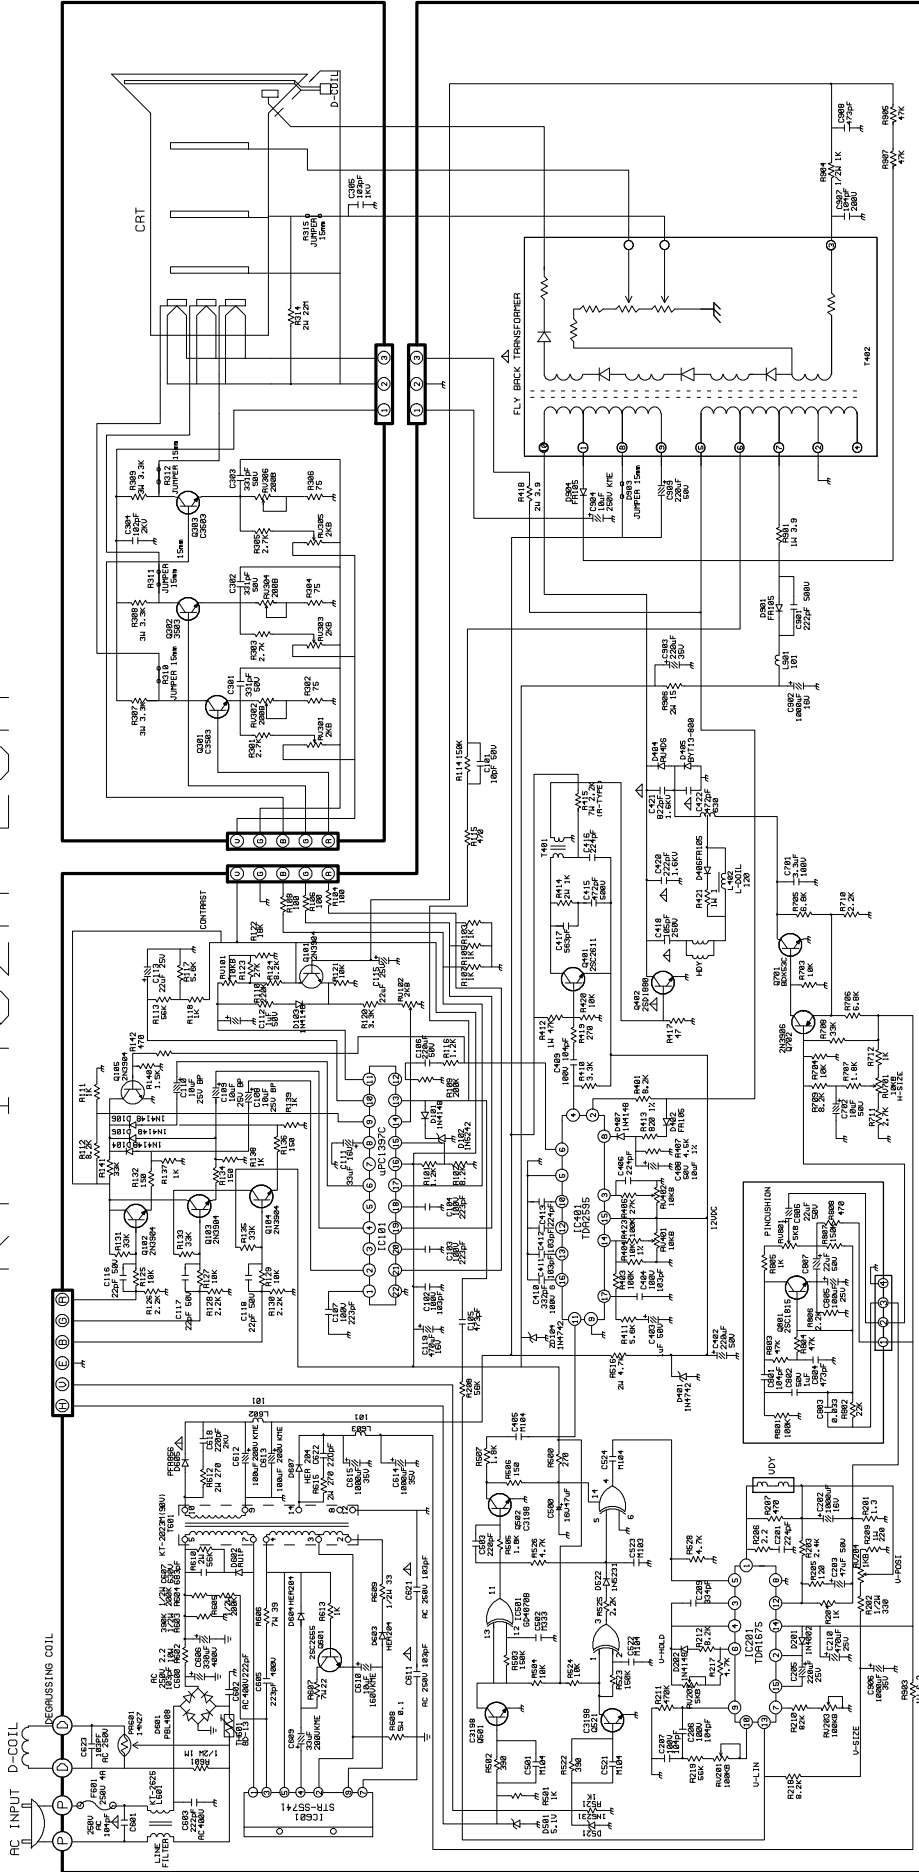

KT-1402M EGA

MODEL NAME : KT-1402M
 FILE NAME : 51EPR-14.SCH
 UPRITE : 2000.01.18

M34JZT20X55	M34JZT20(30)X34
R210	1/4W 82K
R418	2W 3.9 J
R802	1/4W 22K
R805	1/4W 2.2K
R903	1W 6.2 J
C421	1.6K 822 pF
C801	100U 104pF
C802	50U 1uF
C803	100U 222pF
C804	100U 473pF
D102	1N5242