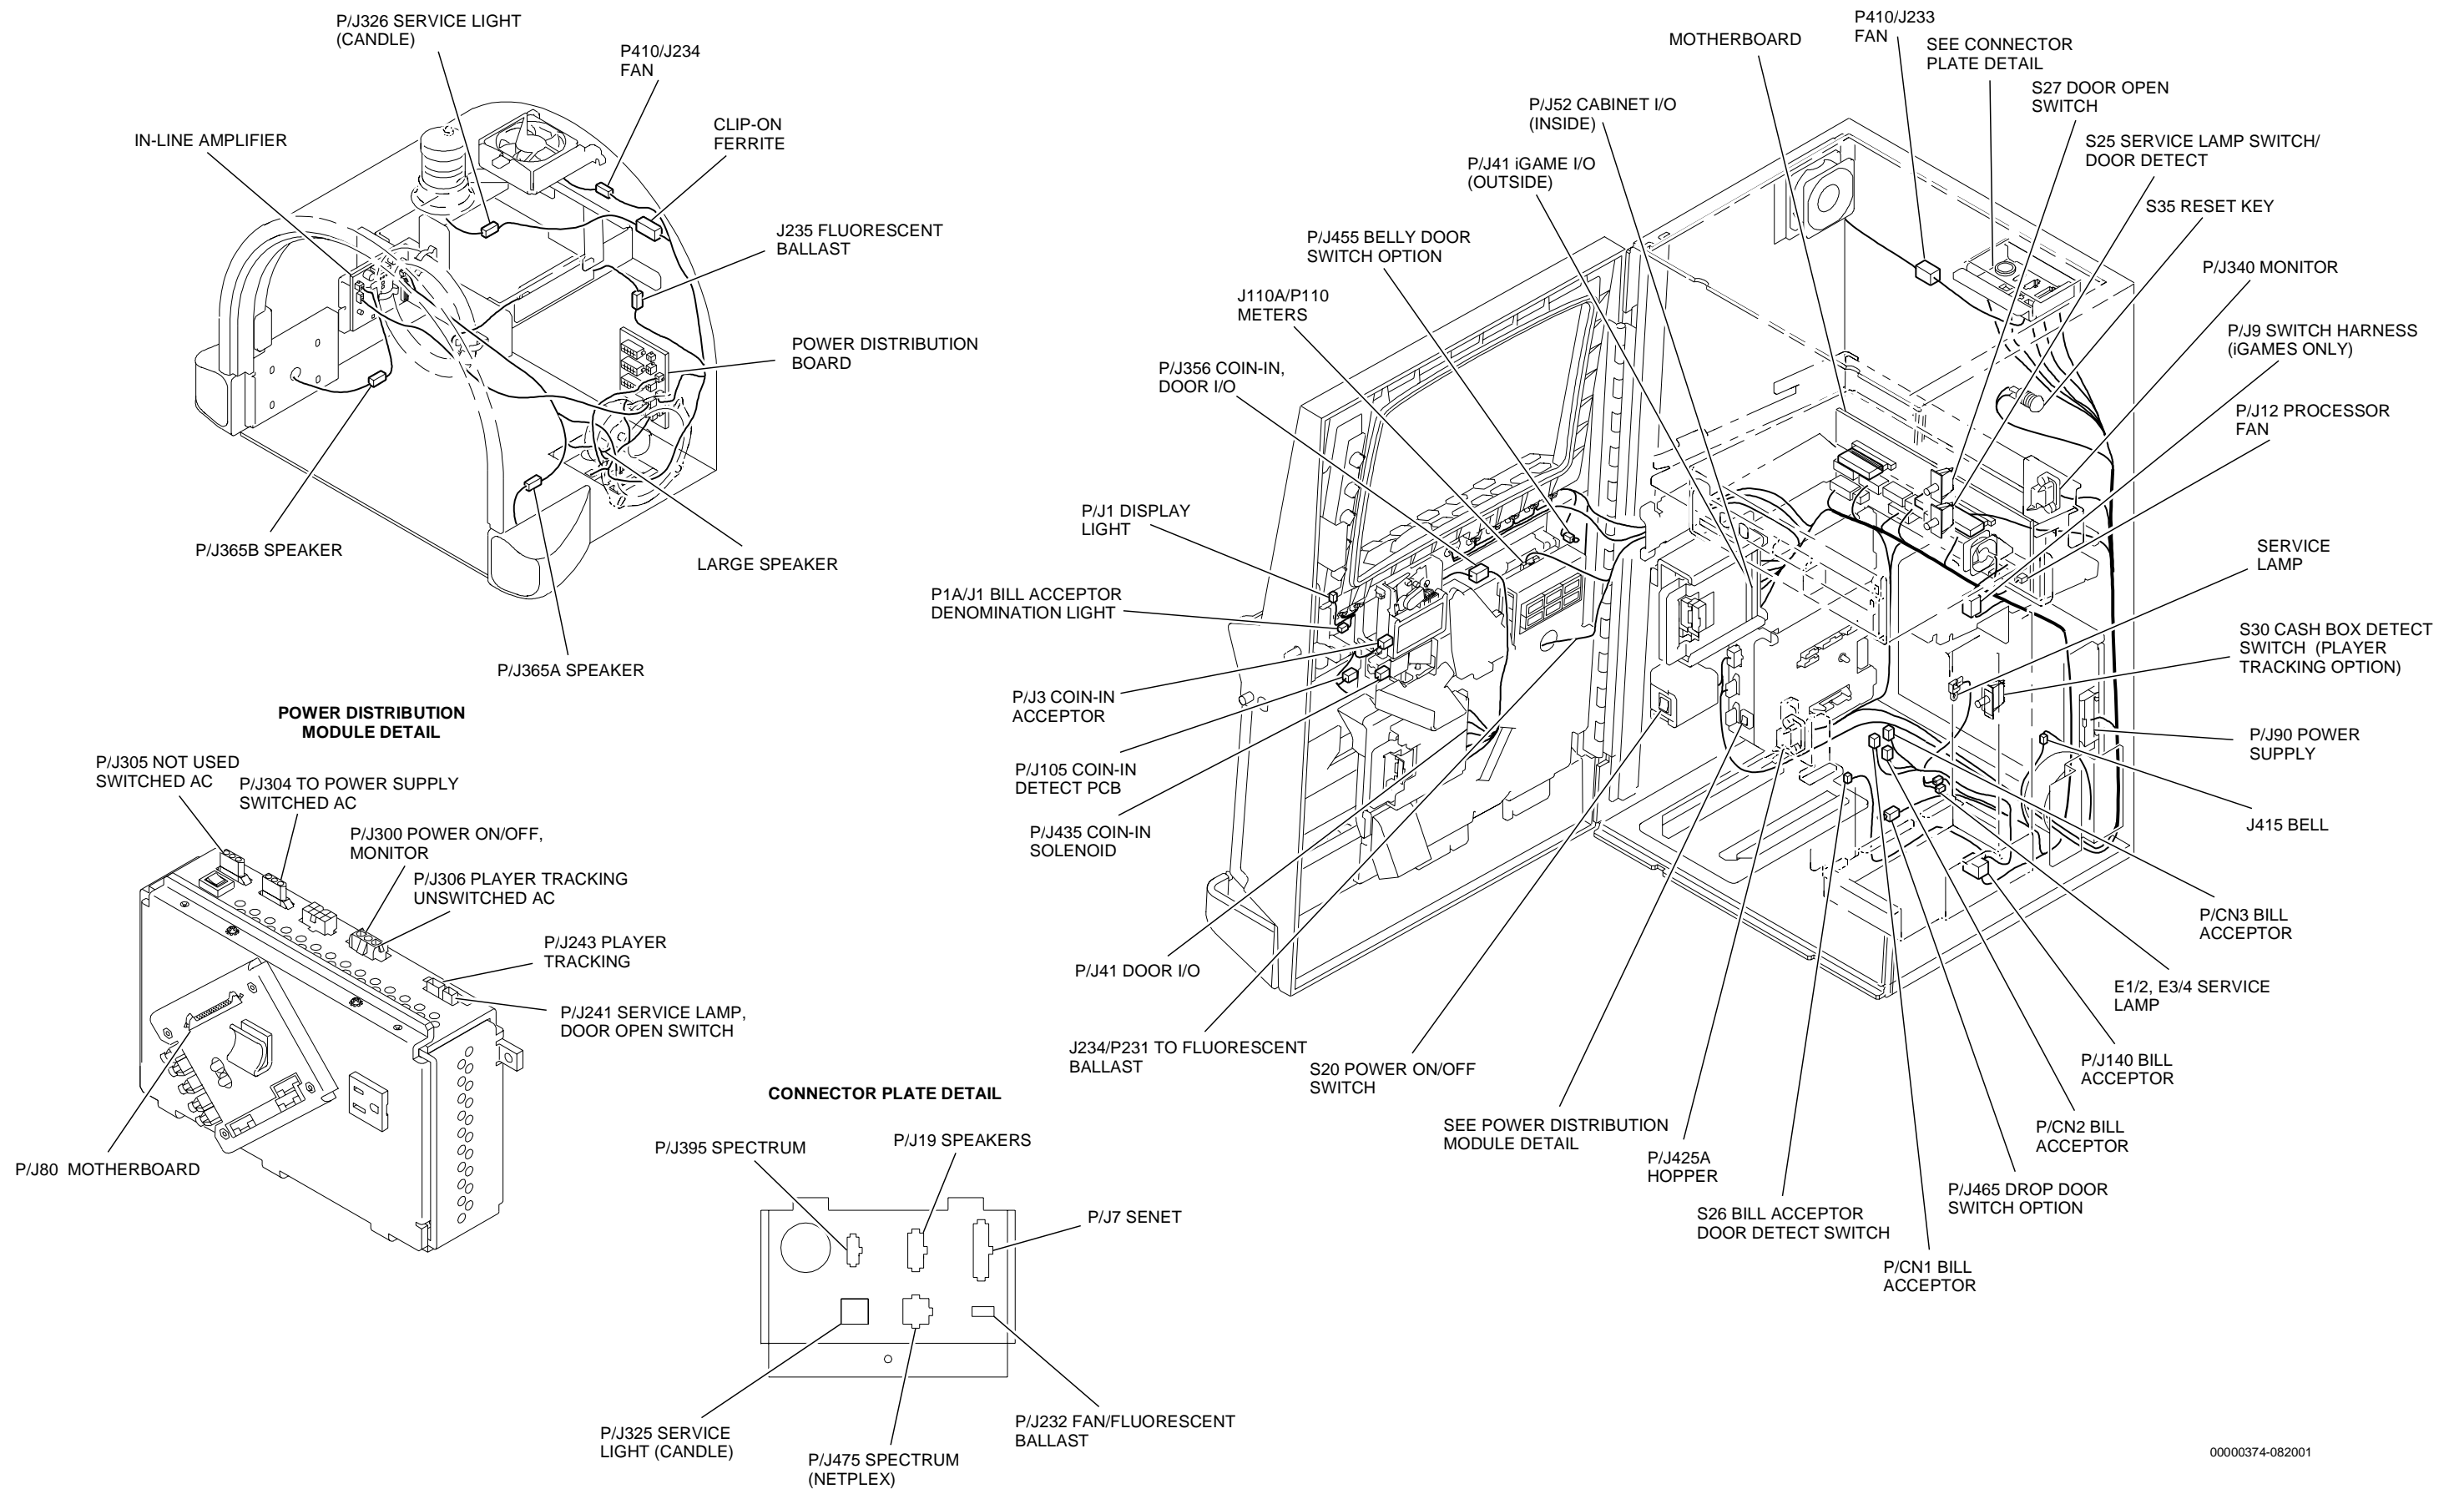

CONNECTOR OVERVIEW

00000374-082001